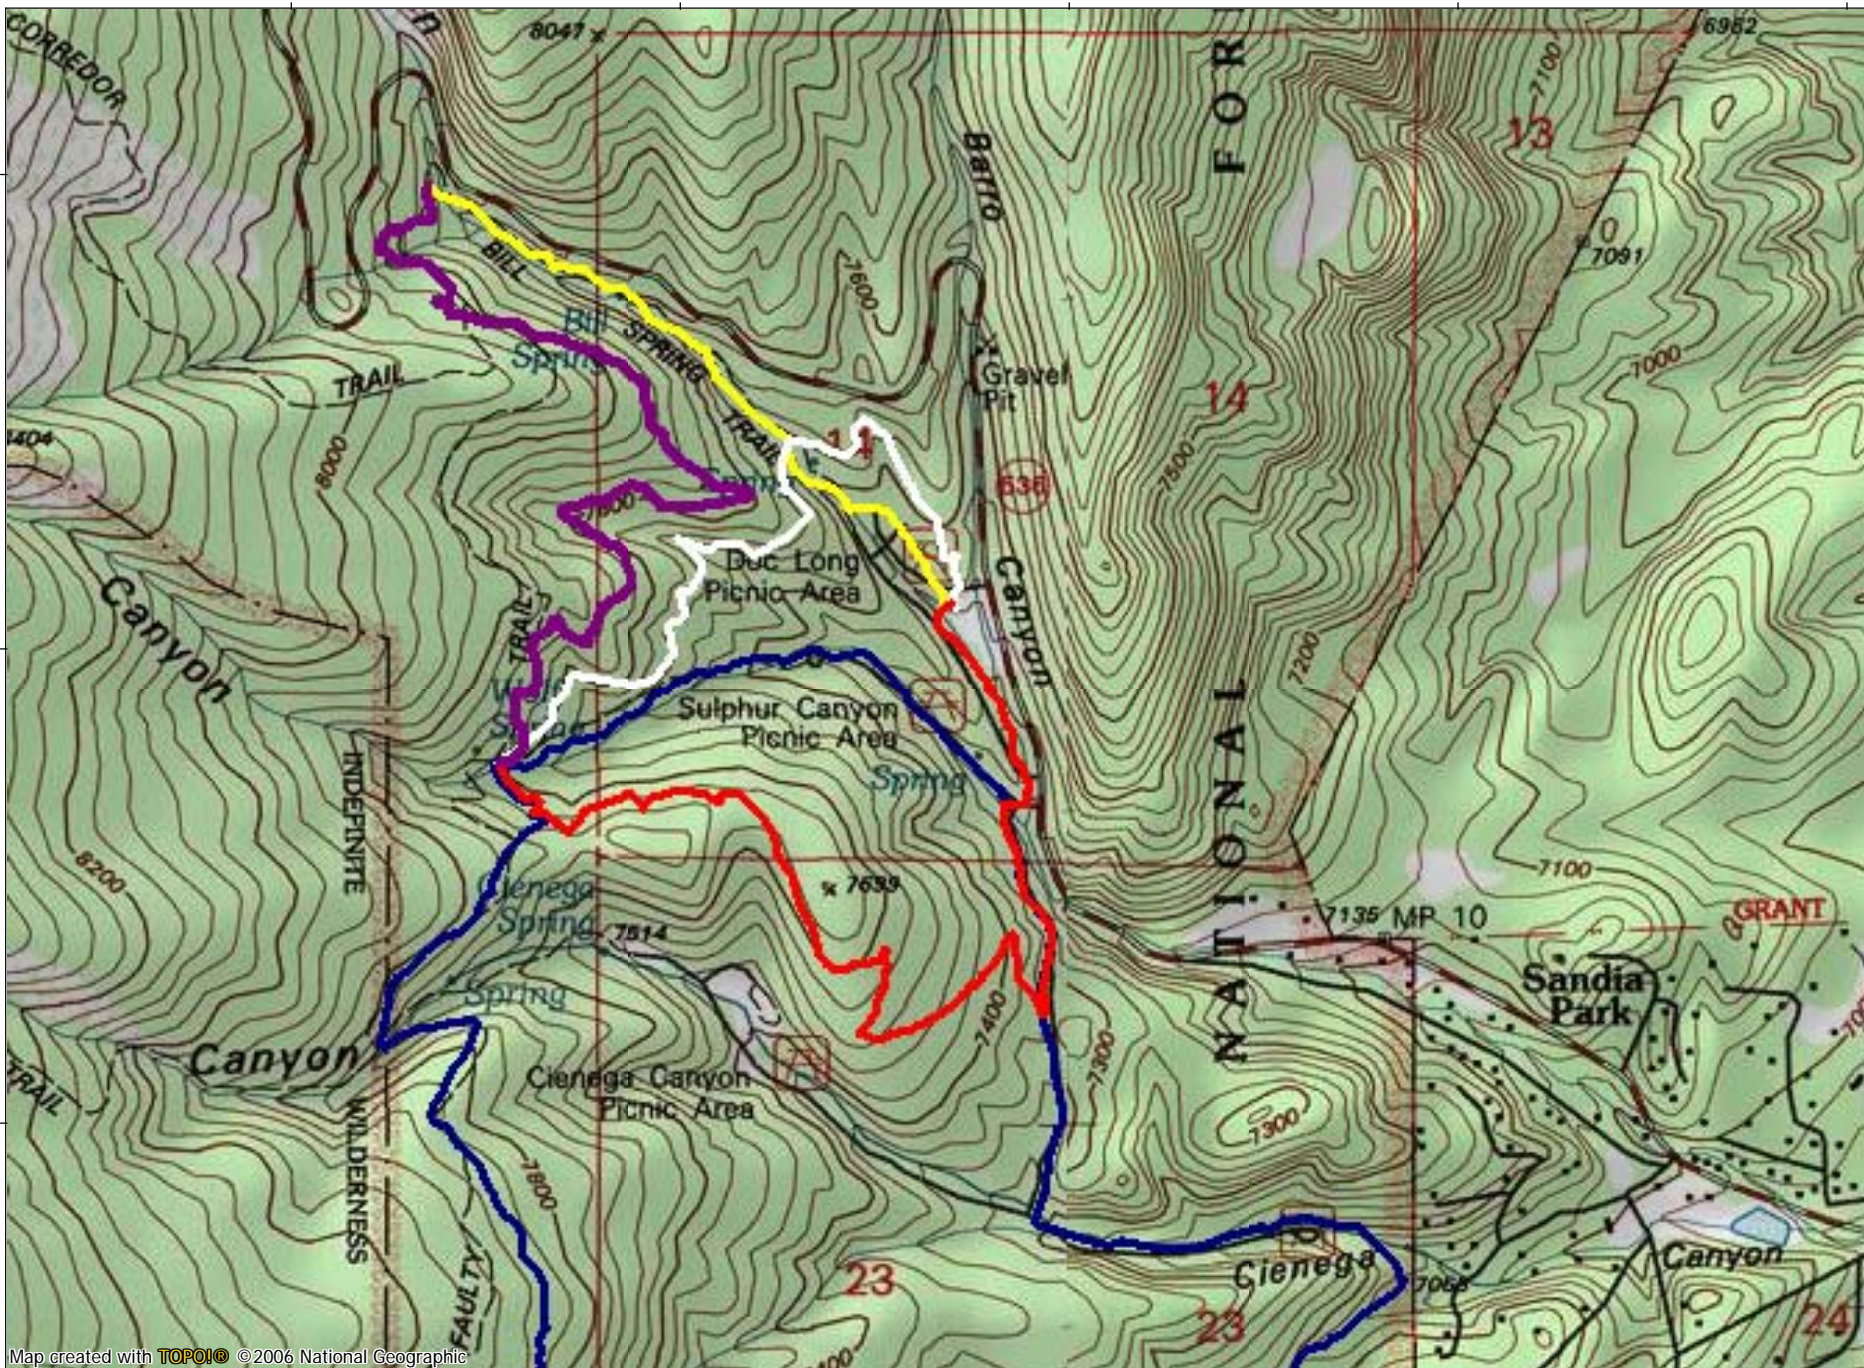

106°23'30" W

106°23'00" W

106°22'30" W

106°22'00" W

NAD27 106°21'30" W

35°11'00" N

35°11'00" N

35°10'30" N

35°10'30" N

35°10'00" N

35°10'00" N

Map created with **TOPO!** ©2006 National Geographic

106°23'30" W

106°23'00" W

106°22'30" W

106°22'00" W

NAD27 106°21'30" W

TN MN
 9½°
 04/16/08