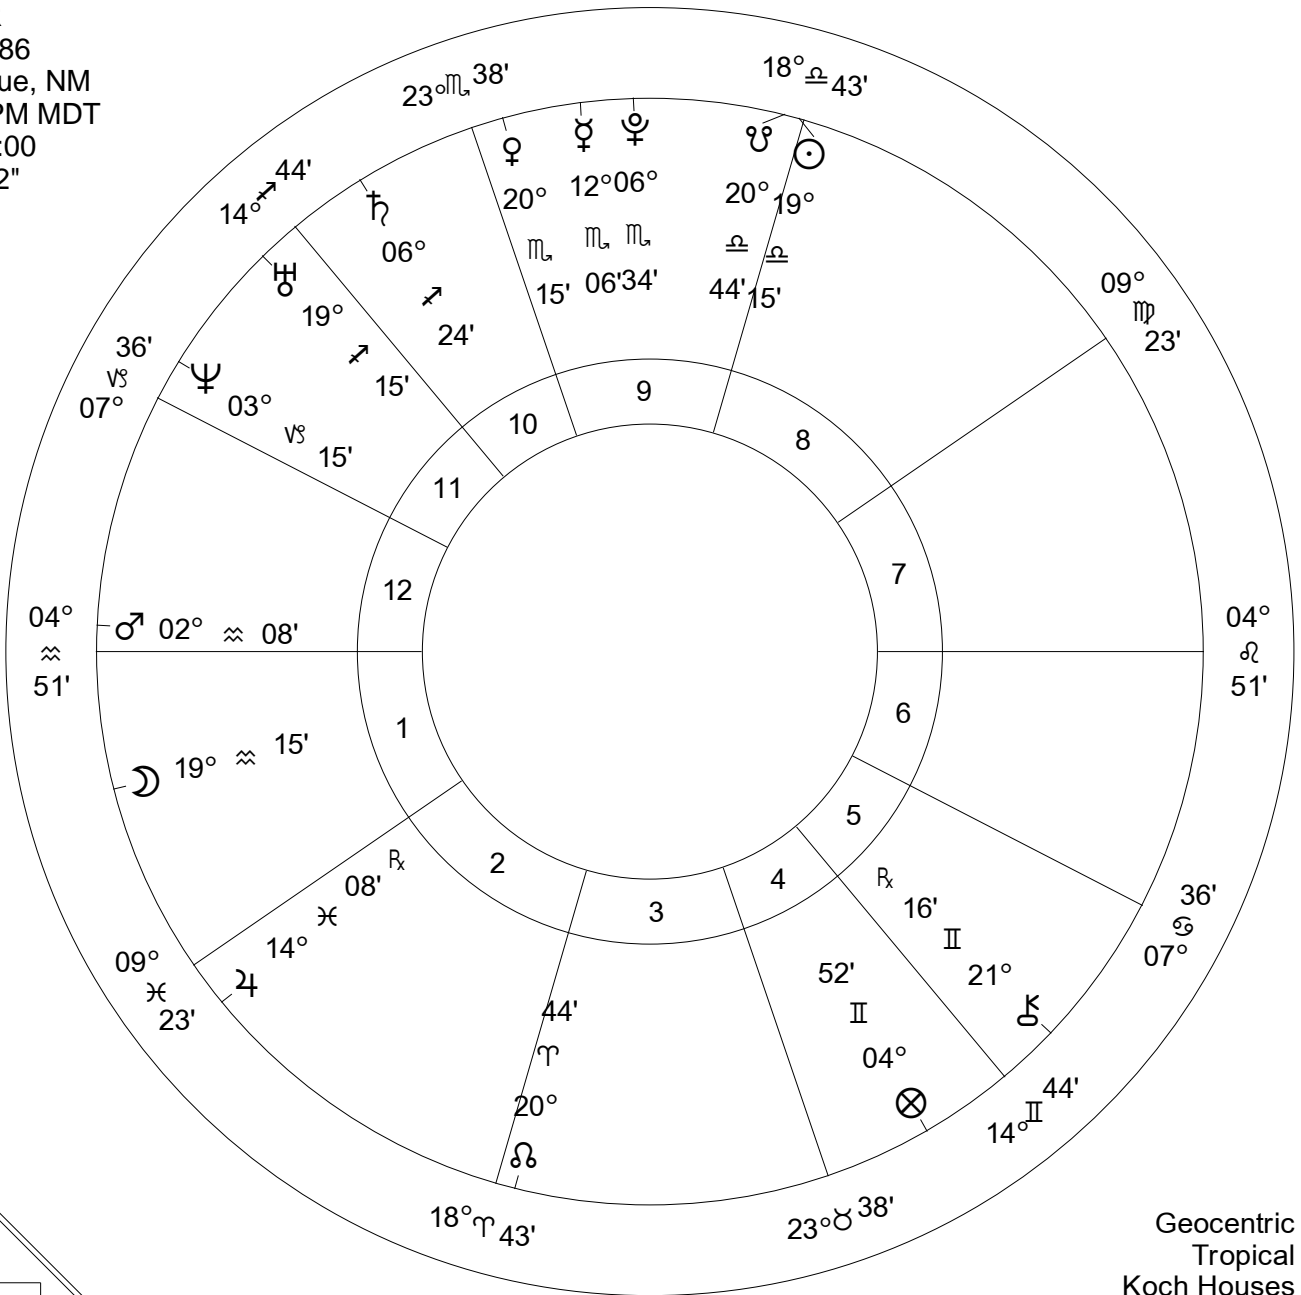

NM NCGR
 Oct 12, 1986
 Albuquerque, NM
 03:07:00 PM MDT
 Zone: +06:00
 106W39'02"
 35N05'04"

♁	Δs	00°00'																		
♀	□s	07°09'																		
♀	□a	01°00'	∨a	01°00'																
♂		Ba	9a	Qa																
		00°02'	00°02'	00°07'																
♃		Bq̄a	Δa	Δs	∠s															
		00°54'	02°02'	06°06'	02°59'															
♄	Qs	∠a			∫a	□a														
	00°50'	02°10'			04°17'	07°44'														
♅	*s	*a	⊙s	∨s	∠a	□s														
	00°00'	00°00'	02°51'	01°00'	02°07'	05°06'														
♆	∠s	Qa	∇s	∠s	∨a	Qs														
	01°00'	02°01'	00°16'	01°59'	01°07'	01°07'														
♇	Ba		♁s		□a	Δa	∨a	∠s	*s											
	00°10'		05°32'		04°26'	07°34'	00°10'	02°19'	03°19'											
Mc	□s		♁s						⊙s											
	04°23'		03°23'						00°22'											
ASC		Bs	□a	Qs	♁s	⊙s	*a	∠s	∨s	□a	Qs									
		02°46'	07°15'	02°37'	02°43'	00°43'	01°33'	00°37'	01°36'	01°43'	00°46'									
	♁	♁	♀	♀	♂	♃	♄	♅	♆	♇	Mc									

Fir	Ear	Air	Wat
2	1	3	4
Crd	Fix	Mut	
2	5	3	

Pl	Planet	Position	Elem	Digni	Ru
♁	Moon	19° ≈ 15'	Air		♄
♁	Sun	19° ≈ 15'	Air	Fall	♀
♀	Mercury	12° ♁ 06'	Water		♂
♀	Venus	20° ♁ 15'	Water	Detri	♂
♂	Mars	02° ≈ 08'	Air		♄
♃	Jupiter	14° ♁ 08' Rx	Water	Ruler	♃
♄	Saturn	06° ≈ 24'	Fire		♃
♅	Uranus	19° ≈ 15'	Fire		♃
♆	Neptune	03° ∨s 15'	Earth	Fall	♄
♇	Pluto	06° ♁ 34'	Water	Ruler	♂
♁	Node	20° ♁ 44'	Fire		♂
Mc	Midheaven	23° ♁ 38'	Water		♂
ASC	Ascendant	04° ≈ 51'	Air		♄
⊗	Part Fortn	04° II 52'	Air		♀